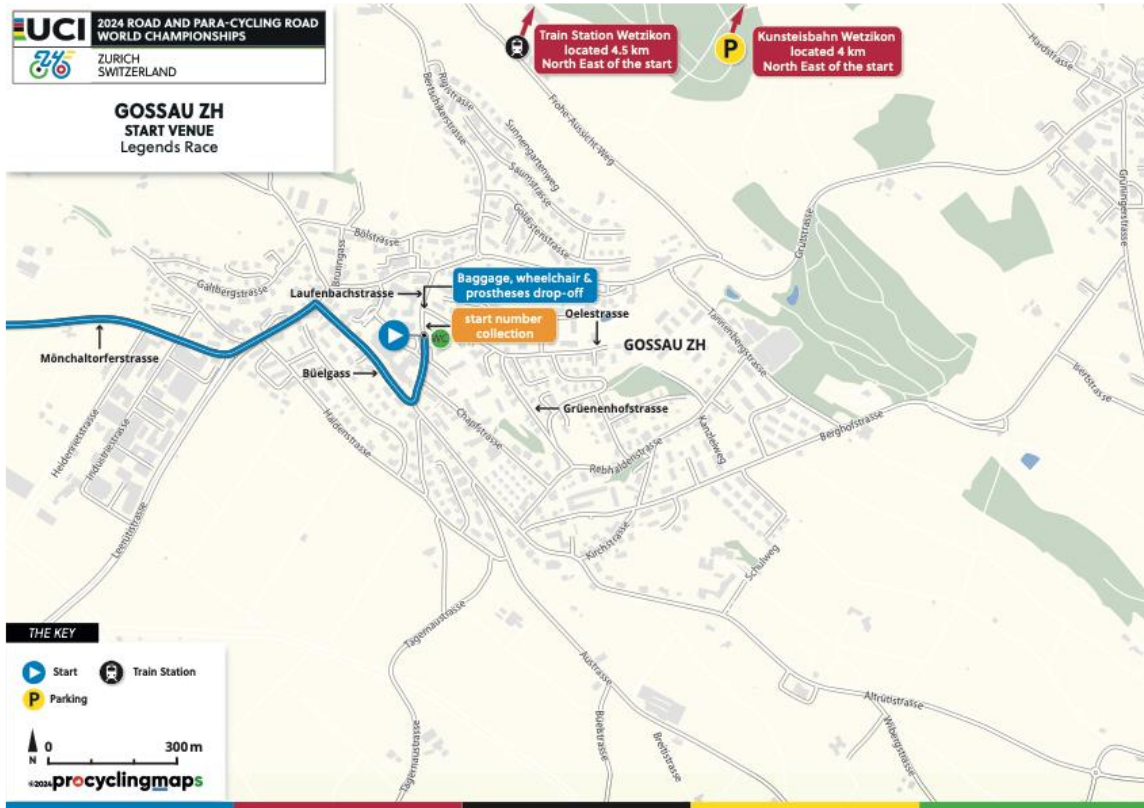

6. Übersichtsplan

6.1. Übersichtsplan des Startortes in Gossau