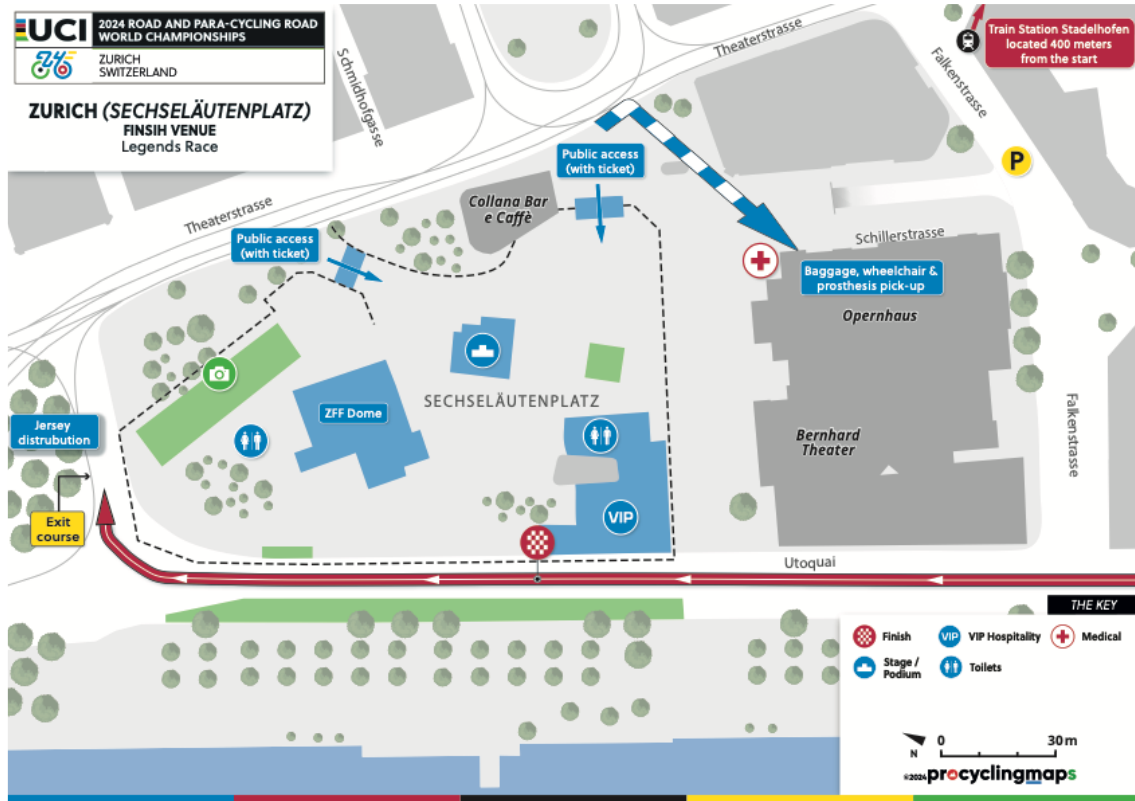

4. Wichtige Standorte

Veranstaltungsort	Adresse
Parking	Kunsteisbahn Wetzikon Rapperswilerstrasse 63, 8620 Wetzikon, Schweiz Wir empfehlen eine Anreise mit dem ÖV oder dem Rad.
Startnummernausgabe*	Gossau Startbereich Laufenbachstrasse Gossau
Gepäckabgabe	Gossau Startbereich Laufenbachstrasse Gossau
Start	Gossau Startbereich Laufenbachstrasse Gossau
Ziel	Zürich Sechseläutenplatz
Gepäckrückgabe	Parkhaus Opéra UG1 Zürich
Siegerehrung	Zürich Sechseläutenplatz
Doping Kontrolle	Convention Center Zürich

6. Übersichtsplan

6.1. Übersichtsplan des Startortes in Gossau

6.2. Parking in Gossau

6.3. Übersichtsplan des Ziels am Sechseläutenplatz

HOST PARTNERS

 Zürich, Switzerland.

MAIN PARTNERS

OFFICIAL PARTNERS

OFFICIAL SUPPLIERS

7. ANREISE - REISEN & PARKEN

Der Start des Legends Race ist in Gossau ZH – circa 22 km von Zürich entfernt.
 Bitte plane genügend Zeit für die Anreise ein.
 Wir empfehlen eine Anreise mit dem Rad oder mit dem ÖV.

In deinem Startticket ist ein **ZVV-Ticket inklusive Rad** für alle Zonen am 29.09. inbegriffen! Bei Kontrolle deines ÖV-Tickets, zeige deine Anmeldebestätigung von Ticketmaster dem ÖV-Personal.

Falls du mit dem Auto anreist, stehen Parkplätze bei der Eishalle in Wetzikon zur Verfügung. Es werden dort keine Umkleidekabinen geben. Von dort sind es 5 km bis zum Start in Gossau. Es werden keine Parkgebühren erhoben. Bitte beachte, dass die Parkmöglichkeiten äusserst begrenzt sind.